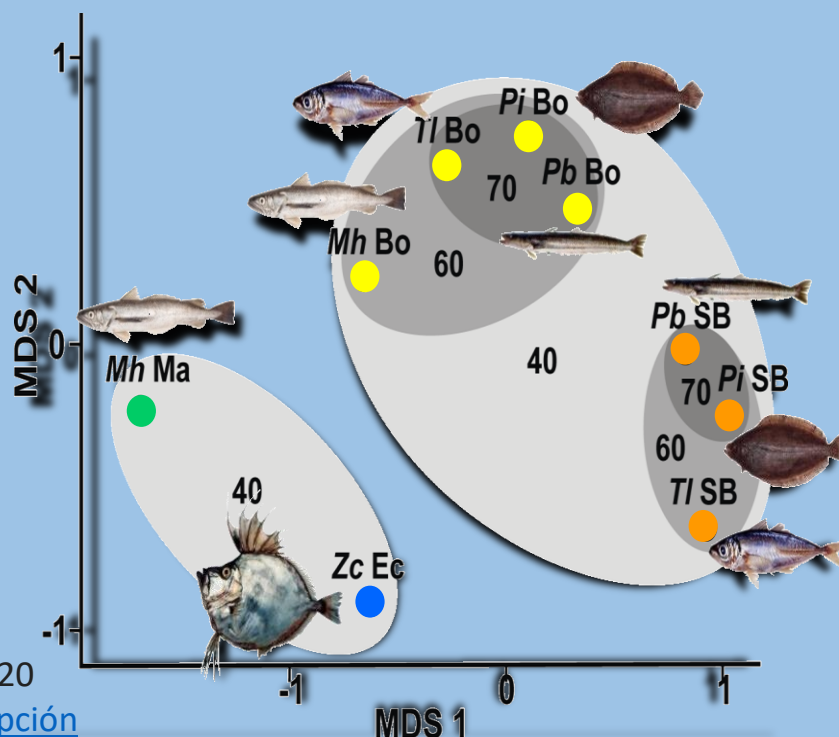

Contacto: jtimi@mdp.edu.ar

Inscripción: enviar ficha de inscripción (con CC a ambas) a:
cursospostexa@mdp.edu.ar
jtimi@mdp.edu.ar

Cierre de Inscripción: 31 de Enero de 2020

Ficha de inscripción: [Link ficha de inscripción](#)